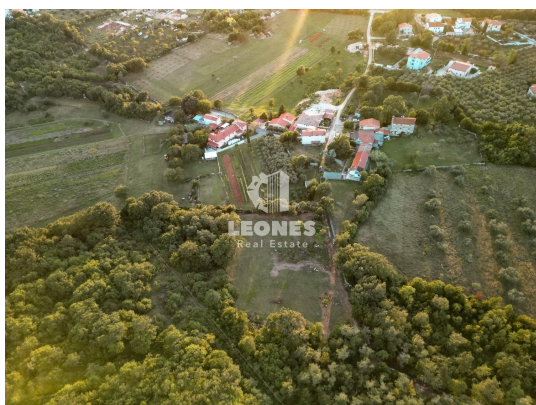

Šifra :	00329
Lokacija :	Buje
Površina parcele :	760 m ²
Udaljenost od centra :	5000 m
Udaljenost od mora :	5000 m
Atraktivna lokacija :	Da
Uređen okoliš :	Da
Izgradivost :	Da
Energetska učinkovitost :	Nije određeno

Cijena : 95.000 €

Građevinsko zemljište u okolici Buja na samom rubu građevinskog područja

Prodaje se građevinsko zemljište na samom rubu građevinskog područja u okolici Buja.

Zemljište je okruženo zelenilom i prirodom. Zavučena lokacija i okruženost maslinama čine ovu nekretninu idealnom za prilagodbu prema potrebama i željama budućeg vlasnika.