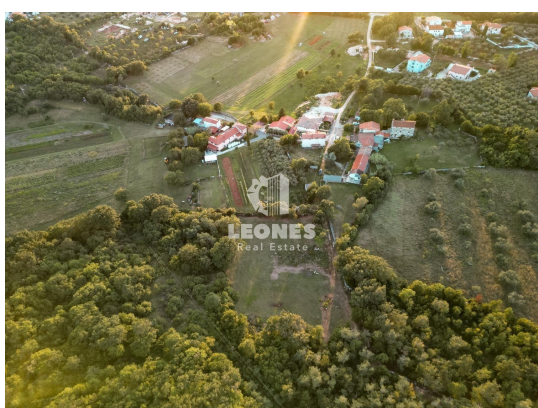

Codice :	00329
Località :	Buje
Superficie di particela :	760 m2
Distanza dal centro :	5000 m
Distanza dal mare :	5000 m
Posizione attraente :	Si
Ambiente sistemato :	Si
Il grado di possibilità di costruire :	Si
Efficienza energetica :	Non specificato

Prezzo : 95.000 €

Terreno edificabile nelle vicinanze di Buie, al limite della zona di costruzione

Terreno edificabile in vendita ai margini della zona di costruzione nelle vicinanze di Buie.

Il terreno è immerso nel verde e nella natura. La posizione appartata e circondata dagli ulivi rendono questa proprietà ideale per essere adattata secondo le esigenze e i desideri del futuro proprietario.