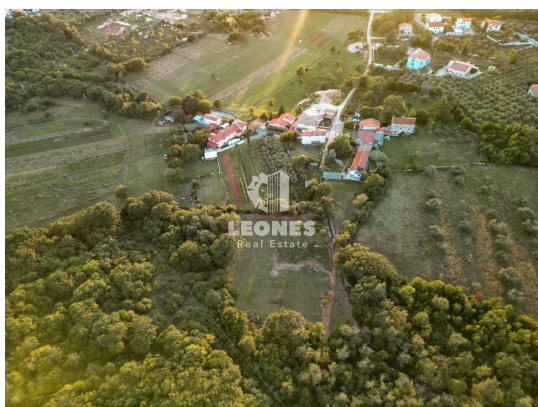

<b>Koda :</b>	00329
<b>Lokacija :</b>	Buje
<b>Velikost parcele :</b>	760 m <sup>2</sup>
<b>Oddaljenost od centra :</b>	5000 m
<b>Oddaljenost od morja :</b>	5000 m
<b>Atraktivna lokacija :</b>	Da
<b>Urejeno okolje :</b>	Da
<b>Zgradljivost :</b>	Da
<b>Energetska učinkovitost :</b>	Ni določeno

**Cena :** 95.000 €

Zazidljivo zemljišče v okolici Buja, na samem robu gradbenega območja

Prodamo gradbeno zemljišče na samem robu gradbenega območja v okolici Buja.

Zemljišče je obdano z zelenjem in naravo.

Na osamljeni lokaciji in obdani z oljkami je ta nepremičnina idealna za prilagoditev glede na potrebe in želje bodočega lastnika.

Pripravljeno je, da postane vaš dom ali privlačna naložba.

Odlična naložba tako za počitniške hiše kot tudi hiše/stanovanja za letošnji najem.